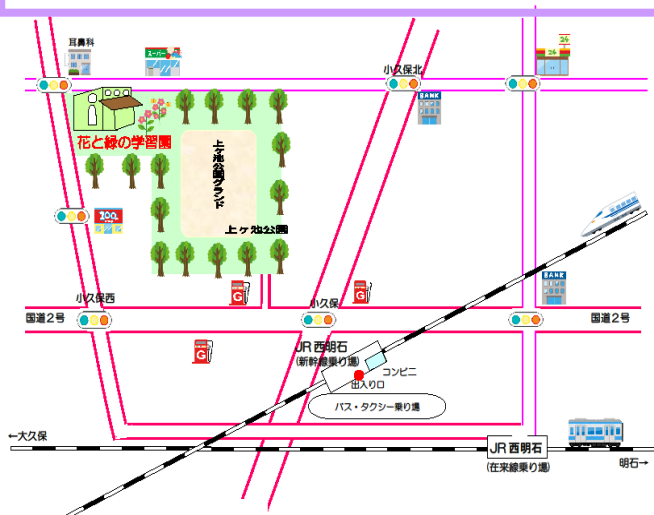

春の山野草展

主催：明石市
明石草友会

新型コロナウイルス感染症拡大抑制の為、
中止します。

わびさびを感じるものから可愛らしいものまで
さまざまな山野草が春を告げにやってきます

日 時 令和2年4月25日(土) 9時~17時
令和2年4月26日(日) 9時~16時

場 所 明石市立 花と緑の学習園

入 場 料 無料

問い合わせ 明石市立花と緑の学習園 Tel 924-6111

(HP)<http://hanatomidori.sakura.ne.jp>

*新型コロナウイルス感染症関連の情勢により中止にすることがあります。
中止にする場合、花と緑の学習園HP、明石市HPにてお知らせします。

- ◆当日は「山野草の販売」・「寄植え体験」も行います。
- ◆会場には電車・バス等でご来場ください。
(JR西明石駅より徒歩8分)

*開催当日の午前7時時点で警報が発令された場合は中止といたします。