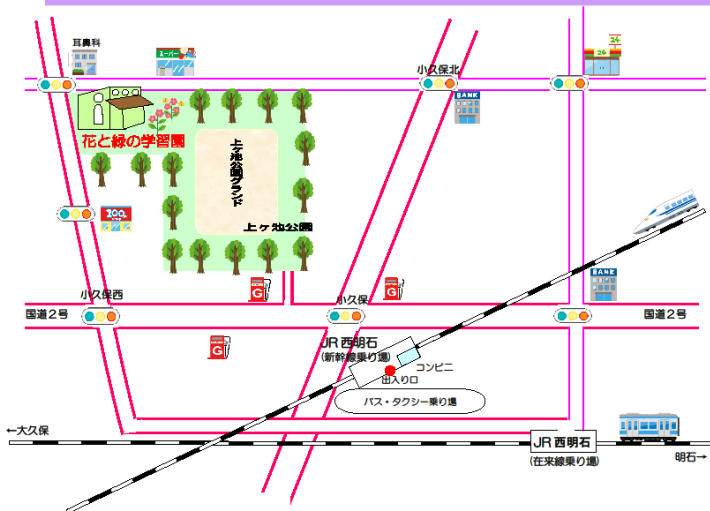

# 春の山野草展

主催：明石市  
明石草友会

わびさびを感じるものから可愛らしいものまで  
さまざまな山野草が春を告げにやってきます

日	時	4月20日(土) 9時~17時 4月21日(日) 9時~16時
場	所	明石市立 花と緑の学習園
入	場	料 無料
問	い	合
わ	せ	明石市立花と緑の学習 Tel 924-6111 (HP) <a href="http://hanatomidori.sakura.ne.jp/">http://hanatomidori.sakura.ne.jp/</a>

◆当日は「山野草の販売」・「寄植え体験」も  
行います。

◆会場には電車・バス等でご来場ください。  
(JR西明石駅より徒歩8分)

\*開催当日の午前7時時点で警報が  
発令された場合は中止と致します。